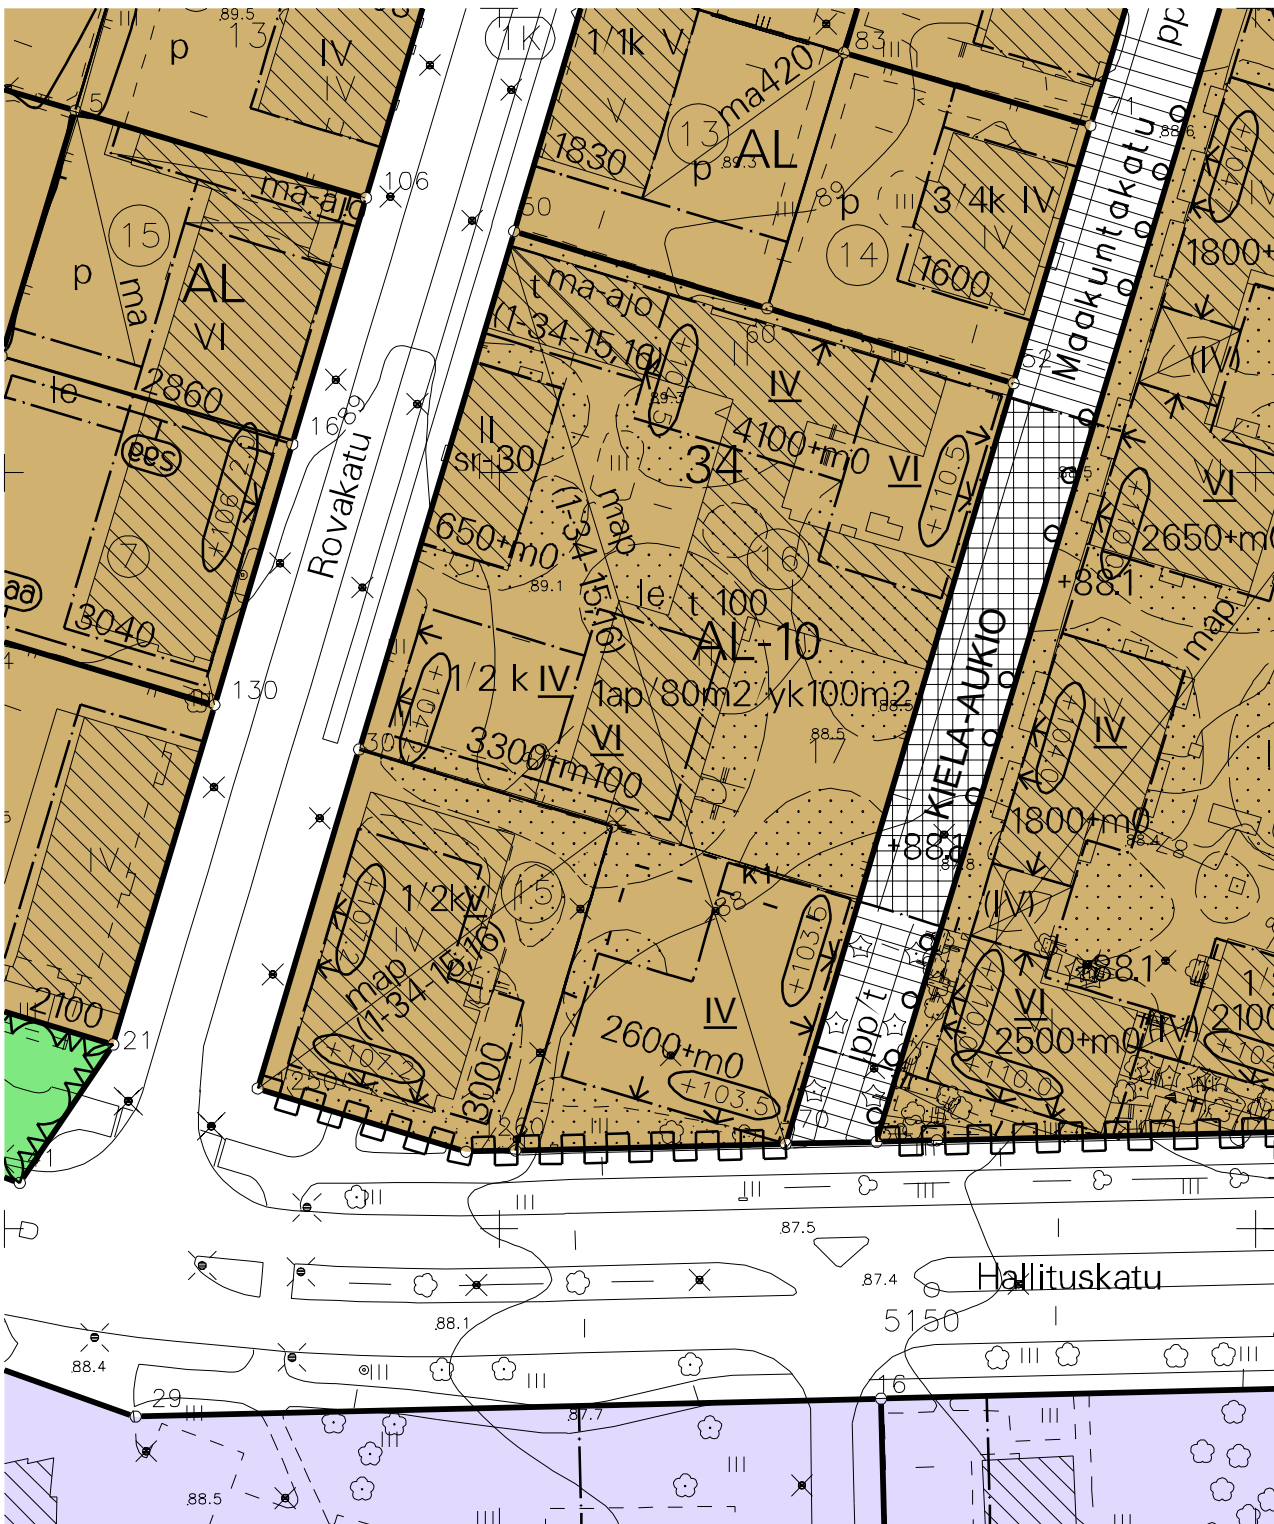

OTE ROVANIEMEN KAUPUNGIN  
VOIMASSA OLEVASTA ASEMA-  
KAAVAKARTASTA

Otteen oikeaksi todistaa  
Rovaniemellä 21.8.2020

Outi Martikainen  
Paikkatieto ja tonttipalvelut

26487800

26487900

7378400

7378400

7378300

7378300

1:1000

Kiinteistön tarkka alueellinen ulottuvuus selviää  
toimitusasiakirjoista ja maastosta.

26487900